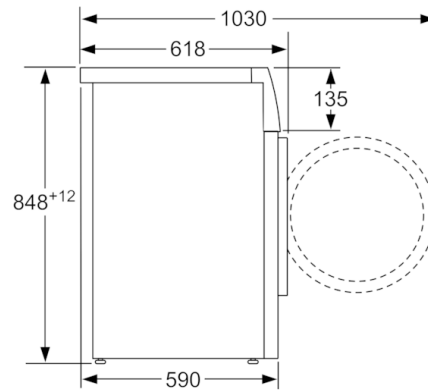

Teknisk data

Installation :	Fritstående
Højde på aftagelig topplade (mm) :	848
Produktmål (mm) :	848 x 598 x 590
Nettovægt (kg) :	72,658
Tilslutningseffekt (W) :	2300
Strømstyrke (A) :	10
Elementspænding (V) :	220-240
Frekvens (Hz) :	50
Godkendelse af certifikater :	CE, VDE
Længde på elledning (cm) :	210
Vaskeevne :	A
Dørhængsling :	venstrehængt
Hjul :	Nej
EAN-kode :	4242005264513
Kapacitet, bomuld (kg) - NY (2010/30/EC) :	9,0
Energieffektivitetsklasse - (2010/30/EC) :	A+++
Årligt energiforbrug (kWh/årligt) - NY (2010/30/EC) :	152,00
:	0,10
:	0,10
Årligt vandforbrug (l/årligt) - NY (2010/30/EC) :	11220
Ydelsesklasse for centrifugering :	B
Maksimal centrifugeringshastighed (omdr) (2010/30/EC) :	1400
Gennemsnitlig vasketid kulørtvask 40°C (halv maskine) (min) (2010/30/EC) :	285
Gennemsnitlig vasketid kulørtvask 60°C (fyldt maskine) (min) (2010/30/EC) :	285
Gennemsnitlig vasketid kulørtvask 60°C (halv maskine) (min) (2010/30/EC) :	285
:	20
Støjniveau ved vask (dB(A) re 1 pW) :	48
Støjniveau ved centrifugering (dB(A) re 1 pW) :	72
Installation :	Fritstående

** Værdierne er afrundede.

Serie | 6, Vaskemaskine, 9 kg, 1400 rpm
WAU28PBHSN

Mål i mm

Mål i mm