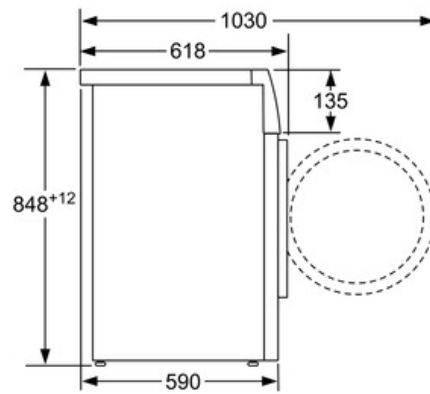

Teknisk data

Installation :	Fritstående
Højde på aftagelig topplade (mm) :	848
Produktmål (mm) :	848 x 598 x 590
Nettovægt (kg) :	72,0
Tilslutningseffekt (W) :	2300
Strømstyrke (A) :	10
Elementspænding (V) :	220-240
Frekvens (Hz) :	50
Godkendelse af certifikater :	CE, VDE
Længde på elledning (cm) :	160
Vaskeevne :	A
Dørhængsling :	venstrehængt
Hjul :	Nej
EAN-kode :	4242002866499
Kapacitet, bomuld (kg) - NY (2010/30/EC) :	8,0
Energieffektivitetsklasse (2010/30/EC) :	A+++
Årligt energiforbrug (kWh/årligt) - NY (2010/30/EC) :	137
Energiforbrug slukket (W) - NY (2010/30/EC) :	0,12
Effektforbrug i left on-tilstand - NEW (2010/30/EC) :	0,43
Årligt vandforbrug (l/årligt) - NY (2010/30/EC) :	9900
Ydelsesklasse for centrifugering :	B
Maksimal centrifugeringshastighed (omdr) (2010/30/EC) :	1379
Gennemsnitlig vasketid kulørtvask 40°C (halv maskine) (min) (2010/30/EC) :	210
Gennemsnitlig vasketid kulørtvask 60°C (fyldt maskine) (min) (2010/30/EC) :	210
Gennemsnitlig vasketid kulørtvask 60°C (halv maskine) (min) (2010/30/EC) :	210
Varighed af standby - NY (2010/30/EC) :	15
Støjniveau ved vask (dB(A) re 1 pW) :	49
Støjniveau ved centrifugering (dB(A) re 1 pW) :	74
Installation :	Fritstående

Teknik

- ActiveWater™Plus tilpasser automatisk vandmængden

Sikkerhed

- AquaSikring
- Elektronisk børnesikring

Serie | 6 Vaskemaskiner**Vaskemaskine
WAT286B8SN**

Mål i mm

Mål i mm