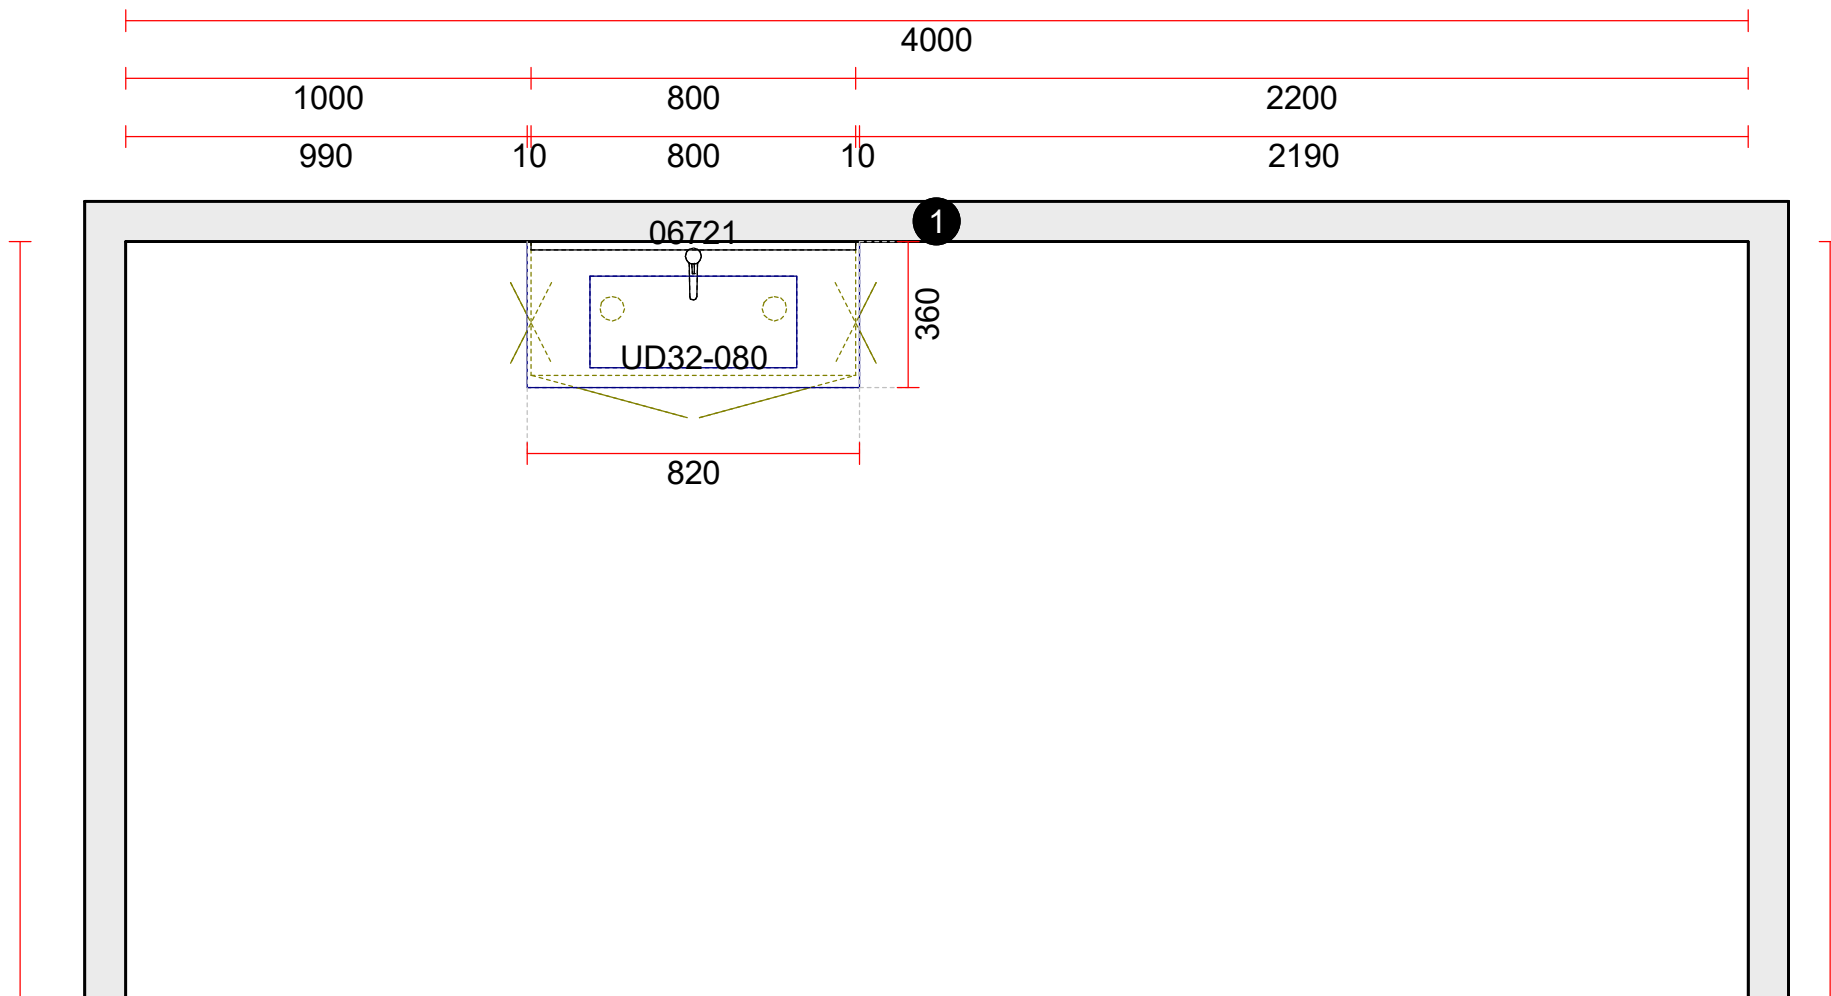

Plantegning

Designet af Køkken & Hvidevarebrugsen

OBS! Udskriften er ikke målfast – kun retningsgivende

Udskrevet 26-03-2019

Projektnr.: 20133040/1/1

Slutkunde: Miljø 100 Køkken & hvidevare
Brugsen
Brugsvej 7, st-ajstrup,
9240 Nibe
Danmark