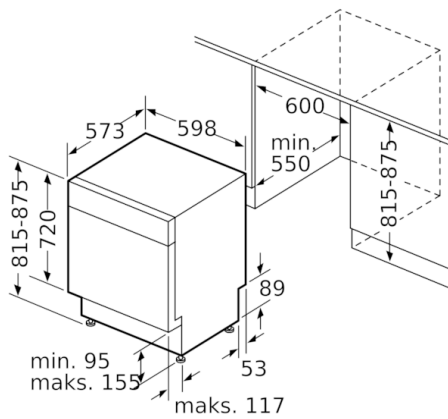

**Serie | 6, Opvaskemaskine til underbygning,
60 cm, rustfrit stål
SMU6ZCS01S**

Mål i mm