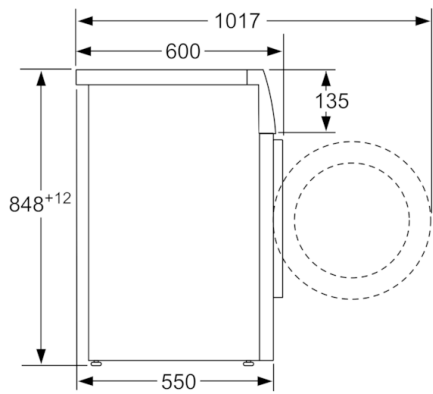

#### Teknisk data

Installation :	Fritstående
Højde på aftagelig topplade (mm) :	850
Produktmål (mm) :	848 x 598 x 550
Nettovægt (kg) :	69,526
Tilslutningseffekt (W) :	2300
Strømstyrke (A) :	10
Elementspænding (V) :	220-240
Frekvens (Hz) :	50
Godkendelse af certifikater :	CE, VDE
Længde på elledning (cm) :	210
Vaskeevne :	A
Dørhængsling :	venstrehængt
Hjul :	Nej
EAN-kode :	4242005261376
Kapacitet, bomuld (kg) - NY (2010/30/EC) :	8,0
Energieffektivitetsklasse - (2010/30/EC) :	A+++
Årligt energiforbrug (kWh/årligt) - NY (2010/30/EC) :	175,00
:	0,12
:	0,50
Årligt vandforbrug (l/årligt) - NY (2010/30/EC) :	9900
Ydelsesklasse for centrifugering :	B
Maksimal centrifugeringshastighed (omdr) (2010/30/EC) :	1376
Gennemsnitlig vasketid kulørtvask 40°C (halv maskine) (min) (2010/30/EC) :	180
Gennemsnitlig vasketid kulørtvask 60°C (fyldt maskine) (min) (2010/30/EC) :	225
Gennemsnitlig vasketid kulørtvask 60°C (halv maskine) (min) (2010/30/EC) :	210
Støjniveau ved vask (dB(A) re 1 pW) :	52
Støjniveau ved centrifugering (dB(A) re 1 pW) :	74
Installation :	Fritstående

#### Teknik

- Flertrins vandsikring
- EcoSilence Drive: Energibesparende og stillegående motorteknologi
- 10 års motorgaranti på EcoSilence Drive
- Installation: Indbygningshøjde 85 cm
- Mål (H x B): 84.8 cm x 59.8 cm

**Serie | 4, Vaskemaskine, 8 kg, 1400 rpm**  
**WAN2823BSN**

Mål i mm

Mål i mm