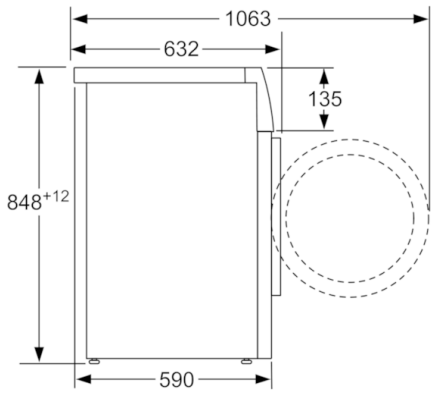

Teknisk data

Installation :	Fritstående
Højde på aftagelig topplade (mm) :	850
Produktmål (mm) :	848 x 598 x 590
Nettovægt (kg) :	84,158
Tilslutningseffekt (W) :	2300
Strømstyrke (A) :	10
Elementspænding (V) :	220-240
Frekvens (Hz) :	50
Godkendelse af certifikater :	CE, VDE
Længde på elledning (cm) :	210
Vaskeevne :	A
Dørhængsling :	venstrehængt
Hjul :	Nej
Power consumption standby/network: Se venligst i brugsanvisningen hvordan WiFi-forbindelsen afbrydes. :	1,5
Tid auto-standby/netværk :	5,0
EAN-kode :	4242005168842
Kapacitet, bomuld (kg) - NY (2010/30/EC) :	10,0
Energieffektivitetsklasse - (2010/30/EC) :	A+++
Årligt energiforbrug (kWh/årligt) - NY (2010/30/EC) :	167,00
:	0,10
:	0,50
Årligt vandforbrug (l/årligt) - NY (2010/30/EC) :	12100
Ydelsesklasse for centrifugering :	A
Maksimal centrifugeringshastighed (omdr) (2010/30/EC) :	1600
Gennemsnitlig vasketid kulørtvask 40°C (halv maskine) (min) (2010/30/EC) :	180
Gennemsnitlig vasketid kulørtvask 60°C (fyldt maskine) (min) (2010/30/EC) :	285
Gennemsnitlig vasketid kulørtvask 60°C (halv maskine) (min) (2010/30/EC) :	255
:	155
Støjniveau ved vask (dB(A) re 1 pW) :	48
Støjniveau ved centrifugering (dB(A) re 1 pW) :	74
Installation :	Fritstående

** Værdierne er afrundede.

**Serie | 8, Vaskemaskine, 10 kg, 1600 rpm
WAXH2KB0SN**

Mål i mm

Mål i mm