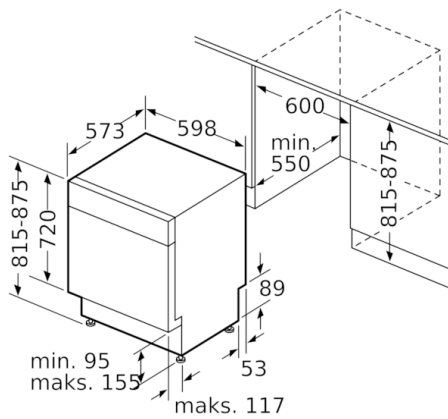

**Serie | 4, Opvaskemaskine til underbygning,
60 cm, hvid
SMU4ECW15S**

Mål i mm