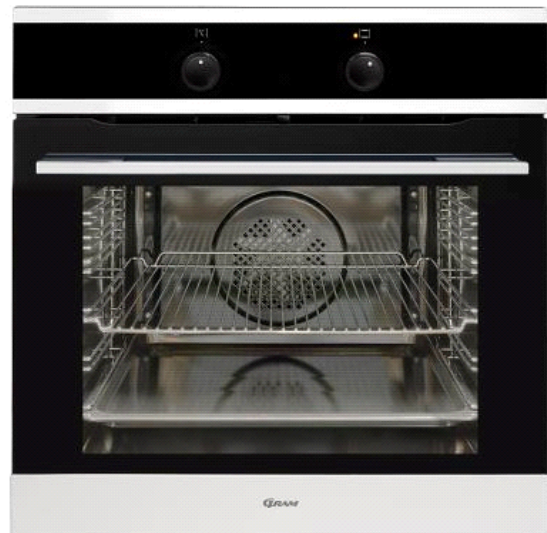

Beskrivelse

Design	Fusion
Produktmål HxBxD mm	595x595x575
Indbygningsmål i mm HxBxD (min)	595x560x560
Energiklasse	A
Energiforbrug for opvarmning, standardtest, traditionel/multifunktion, 0,9 Watt	
Ovnens størrelse i liter netto	77
Stor: 65 liter < volumen	•
Overfladeareal (arealet af den største bageplade, cm ²)	1566

Udstyr

Betjening - drejeknapper/PushPull knapper/TouchControl	-/•/-
--	-------

Ovnfunktioner

Lys i ovn antal - standard/halogen/halogensidespot	1/-
Antal ovnfunktioner inkl lys	11+1
Eco opvarmning	•
Lynopvarmning af ovn til 180 °C i minutter	4
Over-/undervarme	•
Undervarme	•
Grill	•
Optøningsfunktion	•
Turbogrill	•
Blæser over-/undervarme	•
Varmluft med ringvarmeelement	•
Pizzafunktion (varmluft med ringvarmeelement og undervarme)	•
SuperGrill (grill og overvarme)	•

Udstyr ovn

EasyClean emalje - sort/grå	-/•
SteamClean/Aqualyse/Katalyse på bagvæg	•/-/-
Sideracks	•
Bageplader - Standard/EasySlip/Pyro	2/-/-
Bradepander - Standard/EasySlip/Pyro	-/-/-
Ekstra dyb bradepande - Standard/EasySlip/Pyro	1/-/-
Grillrist - Standard/Pyro	1/-
Lag glas i ovnlåge	3
Kold ovnlåge/UltraCold - i °K	-/26
Aftagelig ovnlåge	•
Børnesikring/kan frakobles	•/•

Installation

El-tilslutning V/Hz	230V 1N~ 50Hz
Total effekt kW	3,6
Sikring, Amp	16
Ledning monteret/længde (m)	•/1,5

- Indbygningsovn i hvid
- Fusion design
- Multifunktionsovn med 11+1 funktioner, bl.a. ægte varmluft, optønings- og pizzafunktion
- Lynopvarmning af ovn til 180 °C på 4 min
- Energiklasse A
- Ekstra stort ovnrum på 77 liter
- UltraCold ovnlåge
- Børnesikring
- PushPull knapper
- Fuld inderlåge for nem rengøring
- SteamClean funktion for nem rengøring
- Ekstra dyb bradepande
- Indbygningsmål HxBxD: 59,5x56x56 cm