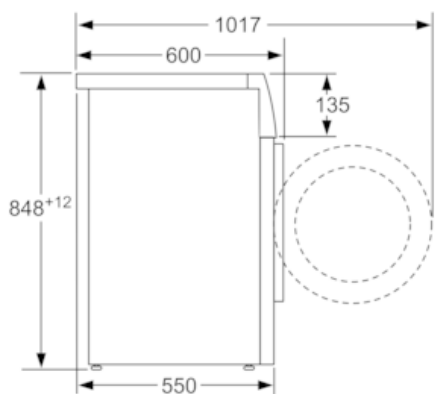

Udstyr

Teknisk data

Installation : Fritstående
 Højde på aftagelig topplade (mm) : 850
 Produktmål (mm) : 848 x 598 x 550
 Nettovægt (kg) : 69,348
 Tilslutningseffekt (W) : 2300
 Strømstyrke (A) : 10
 Elementspænding (V) : 220-240
 Frekvens (Hz) : 50
 Godkendelse af certifikater : CE, VDE
 Længde på elledning (cm) : 210
 Vaskeevne : A
 Dørhængsling : venstrehængt
 Hjul : Nej
 EAN-kode : 4242003892107
 Kapacitet, bomuld (kg) - NY (2010/30/EC) : 8,0
 Energieffektivitetsklasse - (2010/30/EC) : A+++
 Årligt energiforbrug (kWh/årligt) - NY (2010/30/EC) : 175,00
 : 0,12
 : 0,50
 Årligt vandforbrug (l/årligt) - NY (2010/30/EC) : 9900
 Ydelsesklasse for centrifugering : B
 Maksimal centrifugeringshastighed (omdr) (2010/30/EC) : 1376
 Gennemsnitlig vasketid kulørtvask 40°C (halv maskine) (min) (2010/30/EC) : 180
 Gennemsnitlig vasketid kulørtvask 60°C (fyldt maskine) (min) (2010/30/EC) : 225
 Gennemsnitlig vasketid kulørtvask 60°C (halv maskine) (min) (2010/30/EC) : 210
 Støjniveau ved vask (dB(A) re 1 pW) : 52
 Støjniveau ved centrifugering (dB(A) re 1 pW) : 74
 Installation : Fritstående

iQ300, Vaskemaskine, 8 kg, 1400 rpm
WM14N23BDN

Stregtegninger

Mål i mm

Mål i mm