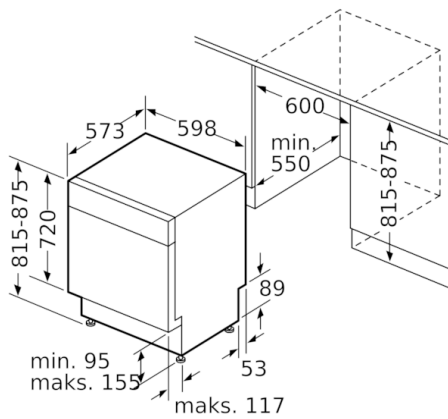

Teknisk data

Vandforbrug (l) :	9,5
Installation :	Indbygning
Højde på aftagelig topplade (mm) :	0
Produktmål (mm) :	815 x 598 x 573
Nichemål ved indbygning, mm (H x B x D) :	815-875 x 600 x 550
Dybde med åben dør 90 grader (mm) :	1150
Regulerbare ben :	Ja - Kun de forreste
Maksimal regulering af stilleben (mm) :	60
Regulerbar sokkel :	Horisontal og vertikal
Nettovægt (kg) :	40,293
Bruttovægt (kg) :	42,5
Tilslutningseffekt (W) :	2400
Strømstyrke (A) :	10
Elementspænding (V) :	220-240
Frekvens (Hz) :	50; 60
Længde på elledning (cm) :	175
Stiktype :	Schukostik med jord
Tilgangsslange, længe (cm) :	165
Afløbsslange (cm) :	190
EAN-kode :	4242005229314
Antal standard kuverter :	13
Energieffektivitetsklasse - (2010/30/EC) :	A+++
Årligt energiforbrug (kWh/årligt) - NY (2010/30/EC) :	234,00
Energiforbrug (kWh) :	0,82
Energiforbrug standby (W) - NY (2010/30/EC) :	0,50
Energiforbrug slukket (W) - NY (2010/30/EC) :	0,50
Årligt vandforbrug (l/årligt) - NY (2010/30/EC) :	2660
Tørreevne :	A
Referenceprogram for energimærkning :	Eco
Samlet tidsforbrug for energimærkningsprogram (min) :	275
Lydniveau (dB(A) re 1 pW) :	44
Installation :	Underbygning

**Serie | 4, Opvaskemaskine til underbygning,
60 cm, stål
SMU4ECI15S**

Mål i mm