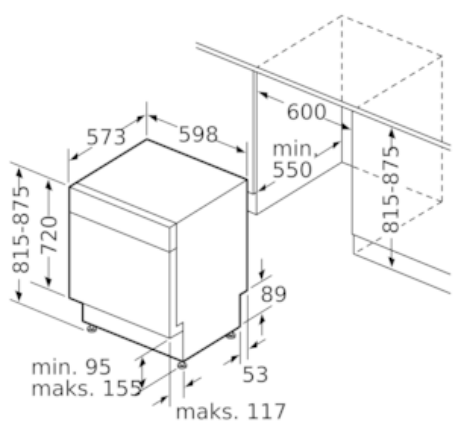

Udstyr

Teknisk data

Vandforbrug (l) : 9,5
 Installation : Indbygning
 Højde på aftagelig topplade (mm) : 0
 Produktmål (mm) : 815 x 598 x 573
 Nichemål ved indbygning, mm (H x B x D) : 815-875 x 600 x 550
 Dybde med åben dør 90 grader (mm) : 1150
 Regulerbare ben : Ja - Kun de forreste
 Maksimal regulering af stilleben (mm) : 60
 Regulerbar sokkel : Horisontal og vertikal
 Nettovægt (kg) : 36,812
 Bruttovægt (kg) : 39,0
 Tilslutningseffekt (W) : 2400
 Strømstyrke (A) : 10
 Elementspænding (V) : 220-240
 Frekvens (Hz) : 50; 60
 Længde på elledning (cm) : 175
 Stiktype : Schukostik med jord
 Tilgangsslange, længe (cm) : 165
 Afløbsslange (cm) : 190
 EAN-kode : 4242003877098
 Antal standard kuverter : 14
 Energieffektivitetsklasse - (2010/30/EC) : A++
 Årligt energiforbrug (kWh/årligt) - NY (2010/30/EC) : 266,00
 Energiforbrug (kWh) : 0,93
 Energiforbrug standby (W) - NY (2010/30/EC) : 0,50
 Energiforbrug slukket (W) - NY (2010/30/EC) : 0,50
 Årligt vandforbrug (l/årligt) - NY (2010/30/EC) : 2660
 Tørreevne : A
 Referenceprogram for energimærkning : Eco
 Samlet tidsforbrug for energimærkningsprogram (min) : 295
 Lydniveau (dB(A) re 1 pW) : 44
 Installation : Underbygning

Stregtegninger

Mål i mm