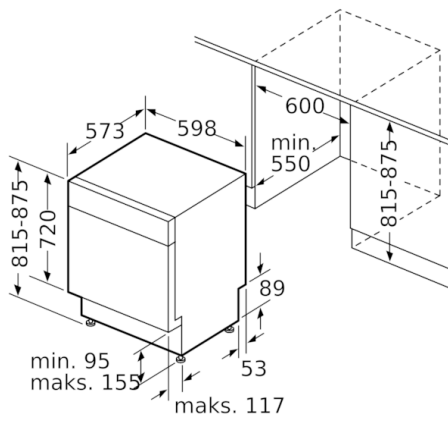

Teknisk data

Vandforbrug (l) :	9,5
Installation :	Indbygning
Højde på aftagelig topplade (mm) :	0
Produktmål (mm) :	815 x 598 x 573
Nichemål ved indbygning, mm (H x B x D) :	815-875 x 600 x 550
Dybde med åben dør 90 grader (mm) :	1150
Regulerbare ben :	Ja - Kun de forreste
Maksimal regulering af stilleben (mm) :	60
Regulerbar sokkel :	Horisontal og vertikal
Nettovægt (kg) :	53,811
Bruttovægt (kg) :	56,0
Tilslutningseffekt (W) :	2400
Strømstyrke (A) :	10
Elementspænding (V) :	220-240
Frekvens (Hz) :	50; 60
Længde på elledning (cm) :	175
Stiktype :	Schukostik med jord
Tilgangsslange, længe (cm) :	165
Afløbsslange (cm) :	190
EAN-kode :	4242005246892
Antal standard kuverter :	14
Energieffektivitetsklasse - (2010/30/EC) :	A+++
Årligt energiforbrug (kWh/årligt) - NY (2010/30/EC) :	237,00
Energiforbrug (kWh) :	0,83
Energiforbrug standby (W) - NY (2010/30/EC) :	0,50
Energiforbrug slukket (W) - NY (2010/30/EC) :	0,50
Årligt vandforbrug (l/årligt) - NY (2010/30/EC) :	2660
Tørreevne :	A
Referenceprogram for energimærkning :	Eco
Samlet tidsforbrug for energimærkningsprogram (min) :	235
Lydniveau (dB(A) re 1 pW) :	41
Installation :	Underbygning

Mål i mm