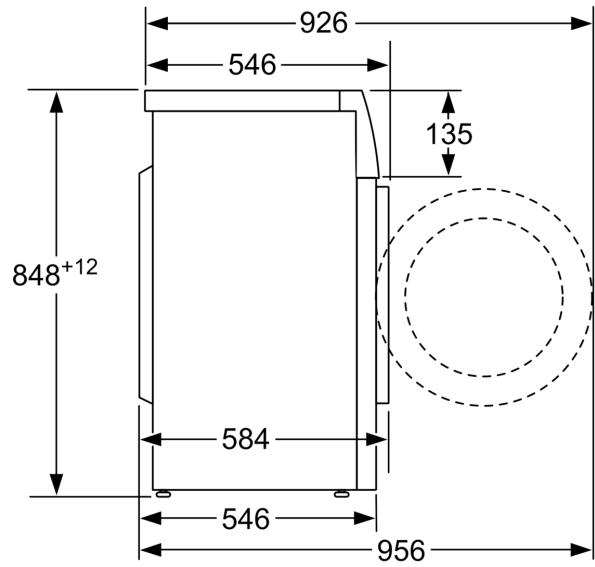

#### Teknik

- Flertrins vandsikring
- ActiveWater Plus: til meget effektiv brug af vand selv ved lidt tøj, takket være automatisk registrering af belastningsgrad.
- Skumkontrol
- Registrering af ubalanceret last af vasketøj
- Installation: Indbygningshøjde 85 cm
- Mål (H x B): 84.8 cm x 59.8 cm
- Apparatets dybde: 54.6 cm
- Dybde på apparat inkl. dør: 58.4 cm
- Dybde på apparat med åben dør: 95.6 cm
- Kan ikke stables som vasketårn.

Mål i mm

Mål i mm