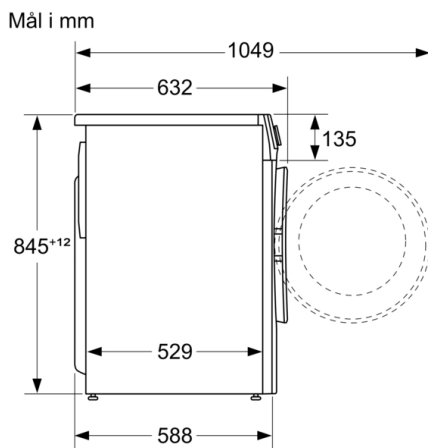

Installation: Fritstående

Højde på aftagelig topplade: 0 mm

Produktmål (HxBxD): 845 x 597 x 588 mm

Nettovægt: 74,4 kg

Tilslutningseffekt: 2300 W

Strømstyrke: 10 A

Elementspænding: 220-240 V

Frekvens: 50-60 Hz

Teknik

- EcoSilence Drive: Energibesparende og stillestående motorteknologi
- 10 års motorgaranti på EcoSilence Drive
- ActiveWater Plus: til meget effektiv brug af vand selv ved lidt tøj, takket være automatisk registrering af belastningsgrad.
- Skumkontrol
- Registrering af ubalanceret last af vasketøj
- Installation: Indbygningshøjde 85 cm
- Mål (H x B): 84.5 cm x 59.7 cm
- Apparatets dybde: 58.8 cm
- Dybde på apparat inkl. dør: 63.2 cm
- Dybde på apparat med åben dør: 104.9 cm

**Serie 6, Vaskemaskine, 10 kg, 1400 omdr./
min.
WGG2540BSN**

Mål i mm