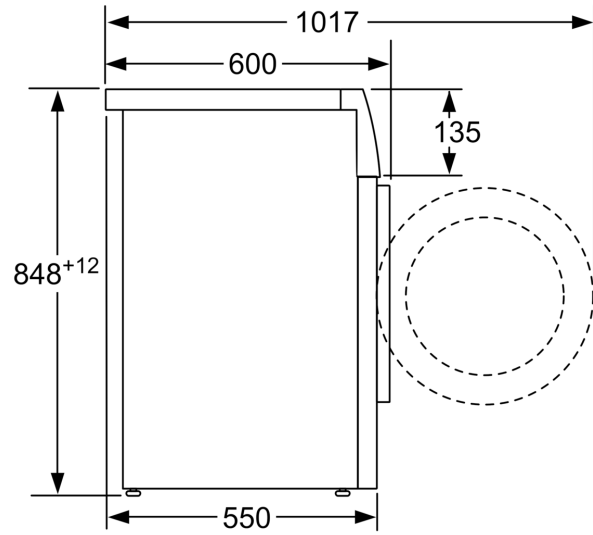

- Installation: Indbygningshøjde 85 cm
- Mål (H x B): 84.8 cm x 59.8 cm
- Apparatets dybde: 55.0 cm
- Dybde på apparat inkl. dør: 60.0 cm
- Dybde på apparat med åben dør: 101.7 cm

¹ Energieffektivitetsklasse på en skala fra A til G.

Design og komfort

- Stort display for temperatur, centrifugeringshastighed, tilbageværende tid, 24 t udsat starttid og anbefalet tøjmenge.
- Brugsmåler: tæller gennemførte programmer
- Tromle volumen: 55 l
- En programvælger til betjening af samtlige vaske- og specialprogrammer
- AntiVibration Design: Øget stabilitet og mere stille gang
- Lydsignal ved programslut, justerbar
- Elektronisk børnesikring
- Deler til flydende vaskemiddel
- 30 cm stor lugeåbning, med 180° åbningsvinkel
- Låsemekanisme i metal
- Magnetisk dørlås

**Serie 4, Vaskemaskine, 8 kg, 1400
omdr./min.
WAN282B6SN**

Mål i mm

Mål i mm