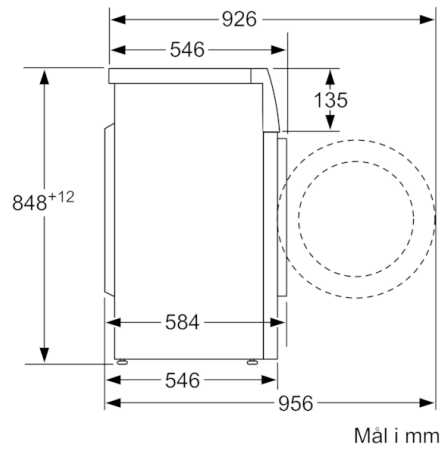

Teknisk data

Installation :	Fritstående
Højde på aftagelig topplade (mm) :	850
Produktmål (mm) :	848 x 598 x 546
Nettovægt (kg) :	68,148
Tilslutningseffekt (W) :	2300
Strømstyrke (A) :	10
Elementspænding (V) :	220-240
Frekvens (Hz) :	50
Godkendelse af certifikater :	CE, VDE
Længde på elledning (cm) :	210
Vaskeevne :	A
Dørhængsling :	venstrehængt
Hjul :	Nej
EAN-kode :	4242005185955
Kapacitet, bomuld (kg) - NY (2010/30/EC) :	7,0
Energieffektivitetsklasse - (2010/30/EC) :	A+++
Årligt energiforbrug (kWh/årligt) - NY (2010/30/EC) :	157,00
:	0,12
:	0,50
Årligt vandforbrug (l/årligt) - NY (2010/30/EC) :	9020
Ydelsesklasse for centrifugering :	B
Maksimal centrifugeringshastighed (omdr) (2010/30/EC) :	1400
Gennemsnitlig vasketid kulørtvask 40°C (halv maskine) (min) (2010/30/EC) :	180
Gennemsnitlig vasketid kulørtvask 60°C (fyldt maskine) (min) (2010/30/EC) :	210
Gennemsnitlig vasketid kulørtvask 60°C (halv maskine) (min) (2010/30/EC) :	210
Støjniveau ved vask (dB(A) re 1 pW) :	52
Støjniveau ved centrifugering (dB(A) re 1 pW) :	75
Installation :	Fritstående

Design og komfort

- Reload funktion: gør det muligt at ilægge vasketøj efter maskinen er startet
- En programvælger til betjening af samtlige vaske- og specialprogrammer
- Tromle volumen: 55 l
- 30 cm stor lugeåbning, med 180° åbningsvinkel
- AntiVibration Design: Øget stabilitet og mere stille gang
- Flertrins vandsikring
- Elektronisk børnesikring

Mål i mm

Mål i mm