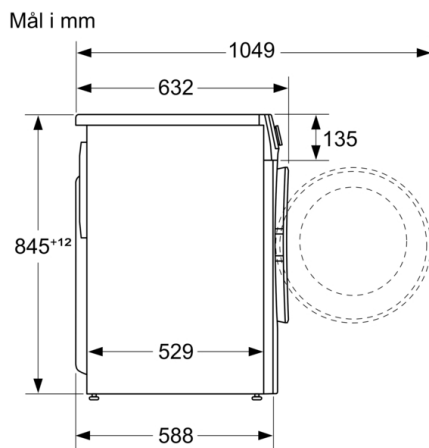

Installation: Fritstående

Højde på aftagelig topplade: 3 mm

Produktmål (HxBxD): 848 x 598 x 588 mm

Nettovægt: 73,1 kg

Tilslutningseffekt: 2300 W

Strømstyrke: 10 A

Elementspænding: 220-240 V

Frekvens: 50-60 Hz

Teknik

- Flertrins vandsikring
- EcoSilence Drive: Energibesparende og stillegående motorteknologi
- 10 års motorgaranti på EcoSilence Drive
- Skumkontrol
- Registrering af ubalanceret last af vasketøj
- Installation: Indbygningshøjde 85 cm
- Mål (H x B): 84.8 cm x 59.8 cm
- Apparatets dybde: 58.8 cm
- Dybde på apparat inkl. dør: 63.2 cm
- Dybde på apparat med åben dør: 104.9 cm

Serie 4, Vaskemaskine, 9 kg, 1400 rpm
WGG0440ASN

Mål i mm