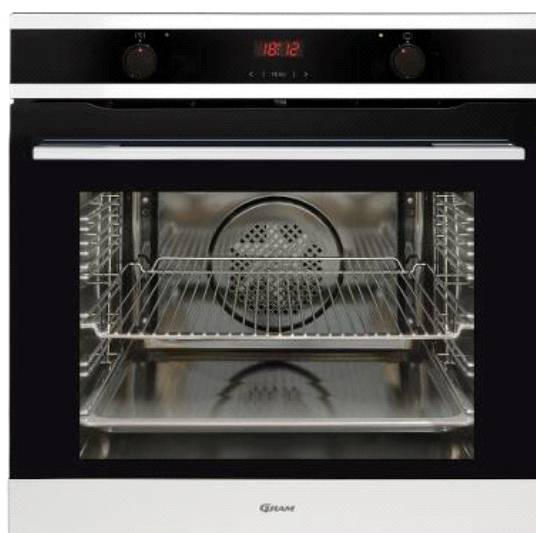

**Beskrivelse**

Design	Fusion
Produktmål HxBxD mm	595x595x570
Indbygningsmål i mm HxBxD (min)	595x560x560
Energiklasse	A
Energiforbrug for opvarmning, standardtest, traditionel/multifunktion, 0,9 Watt	
Ovnens størrelse i liter netto	77
Stor: 65 liter < volumen	•
Overfladeareal (arealet af den største bageplade, cm <sup>2</sup> )	1566

**Udstyr**

Elektronisk ur med tænd/sluk funktion	•
Betjening - drejeknapper/PushPull knapper/TouchControl	-/•/-

**Ovnfunktioner**

Lys i ovn antal - standard/halogen/halogensidespot	1/-
Antal ovnfunktioner inkl lys	11+1
Eco opvarmning	•
Lynopvarmning af ovn til 180 °C i minutter	4
Over-/undervarme	•
Undervarme	•
Grill	•
Optøningsfunktion	•
Turbogrill	•
Blæser over-/undervarme	•
Varmluft med ringvarmeelement	•
Pizzafunktion (varmluft med ringvarmeelement og undervarme )	•
SuperGrill (grill og overvarme)	•

**Udstyr ovn**

EasyClean emalje - sort/grå	-/•
SteamClean/Aqualyse/Katalyse på bagvæg	•/-/-
Sideracks - Standard/Pyro	•/-
Bageplader - Standard/EasySlip/Pyro	2/-/-
Ekstra dyb bradepande - Standard/EasySlip/Pyro	1/-/-
Grillrist - Standard/Pyro	1/-
Lag glas i ovnlåge	3
Kold ovnlåge/UltraCold	-/•
Aftagelig ovnlåge	•
Børnesikring/kan frakobles	•/•

**Installation**

El-tilslutning V/Hz	230V 1N~ 50Hz
Total effekt kW	3,6
Sikring, Amp	16
Ledning monteret/længde (m)	•/1,5

- Indbygningsovn i hvid
- Fusion design
- Multifunktionsovn med 11+1 funktioner, bl.a. ægte varmluft, optønings- og pizzafunktion
- Lynopvarmning af ovn til 180 °C på 4 min
- Energiklasse A
- Ekstra stort ovnrum på 77 liter
- UltraCold ovnlåge
- Børnesikring som kan kobles fra
- PushPull knapper
- TouchTimer med minutur og start-stop automatik
- SteamClean funktion for nem rengøring
- Ekstra dyb bradepande
- Indbygningsmål HxBxD: 59,5x56x56 cm