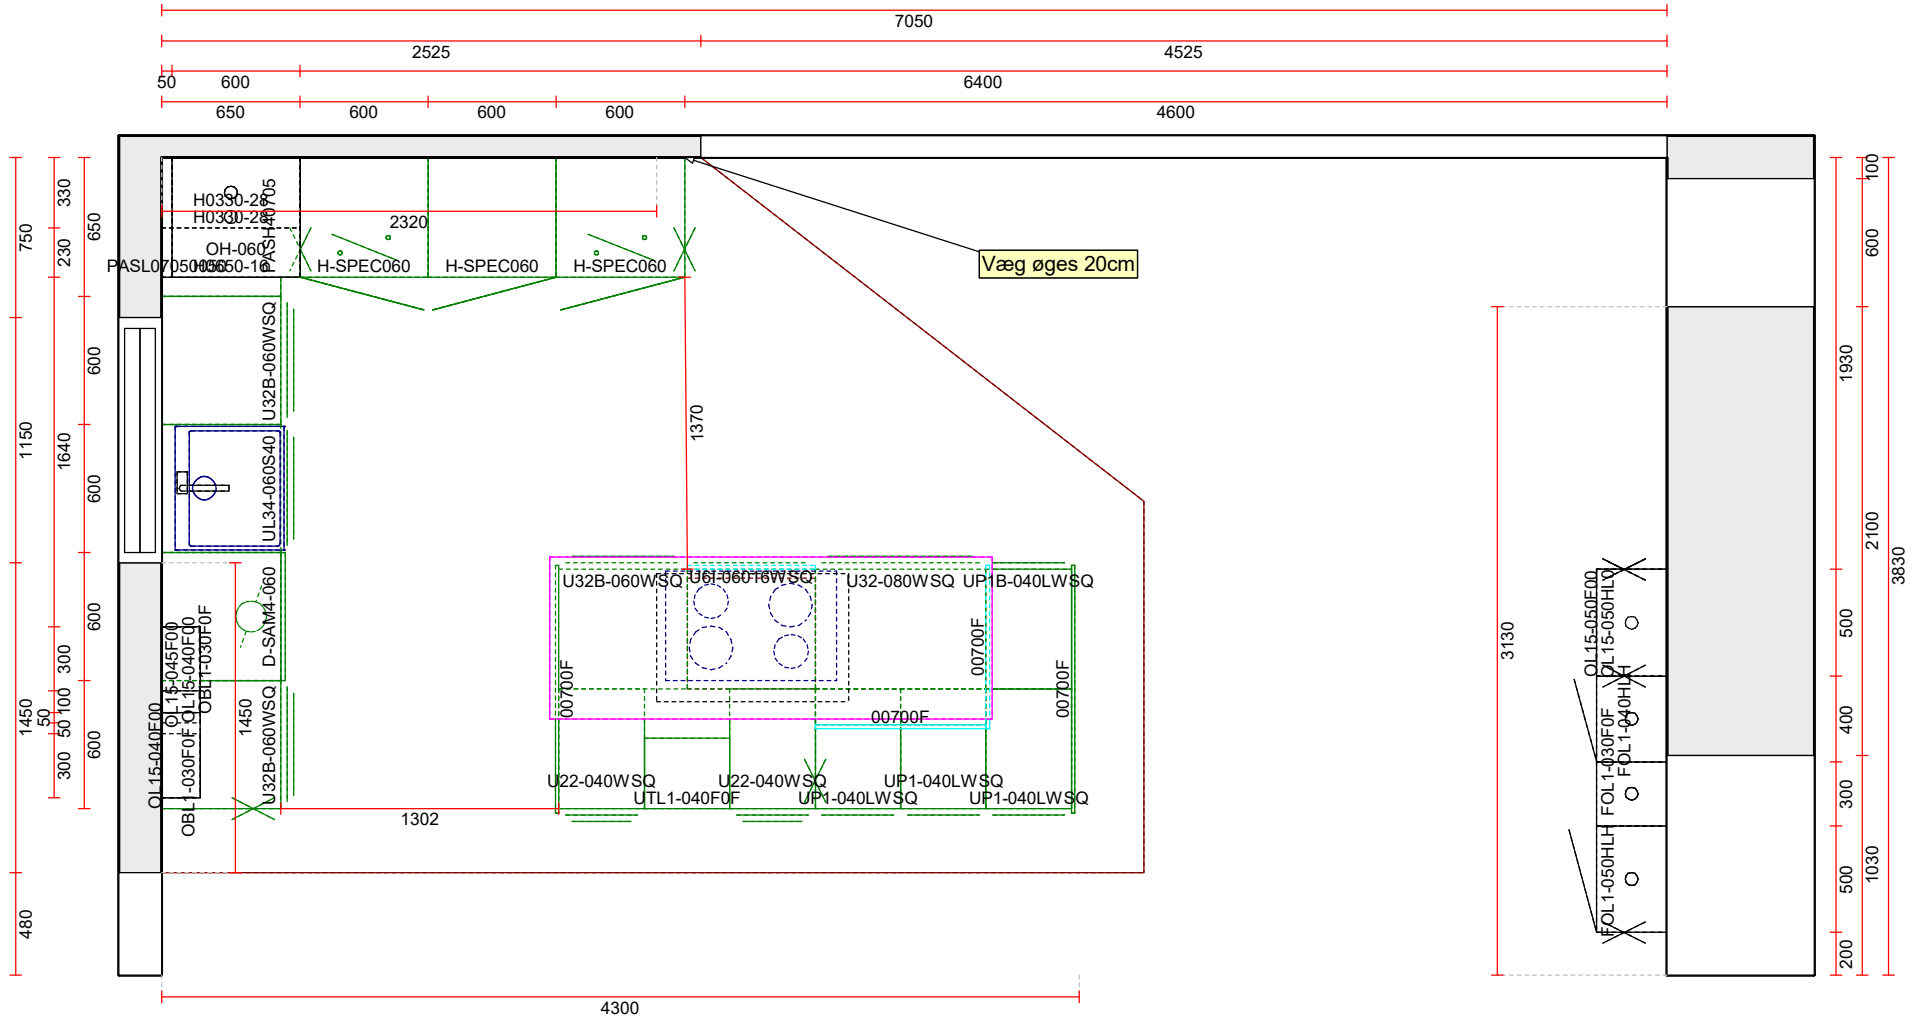

# Plantegning

Designet af Køkken & Hvidevarebrugsen

**OBS! Udskriften er ikke målfast – kun retningsgivende**

Udskrevet 21-02-2020

**Projektnr.:** 20073031/1/151

**Slutkunde:** 43 Køkken & Hvidevare Brugsen  
Brugsvej 7, St-Ajstrup,  
9240 Nibe  
Danmark