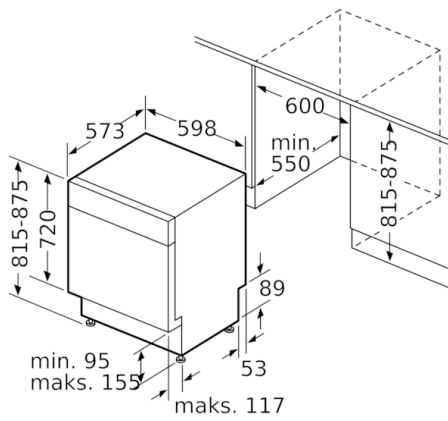

**Serie | 6, Opvaskemaskine til underbygning,  
60 cm, hvid  
SMU6ZCW57S**

Mål i mm