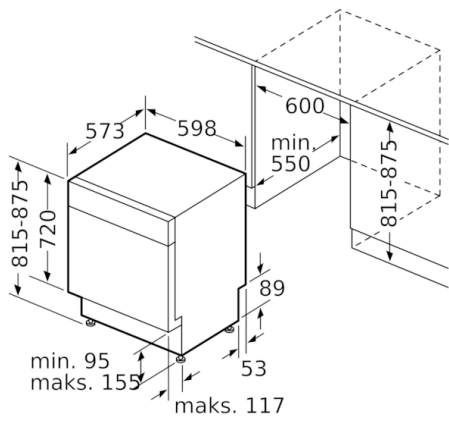

**Serie | 6, Opvaskemaskine til underbygning,  
60 cm, hvid  
SMU6ZCW01S**

Mål i mm